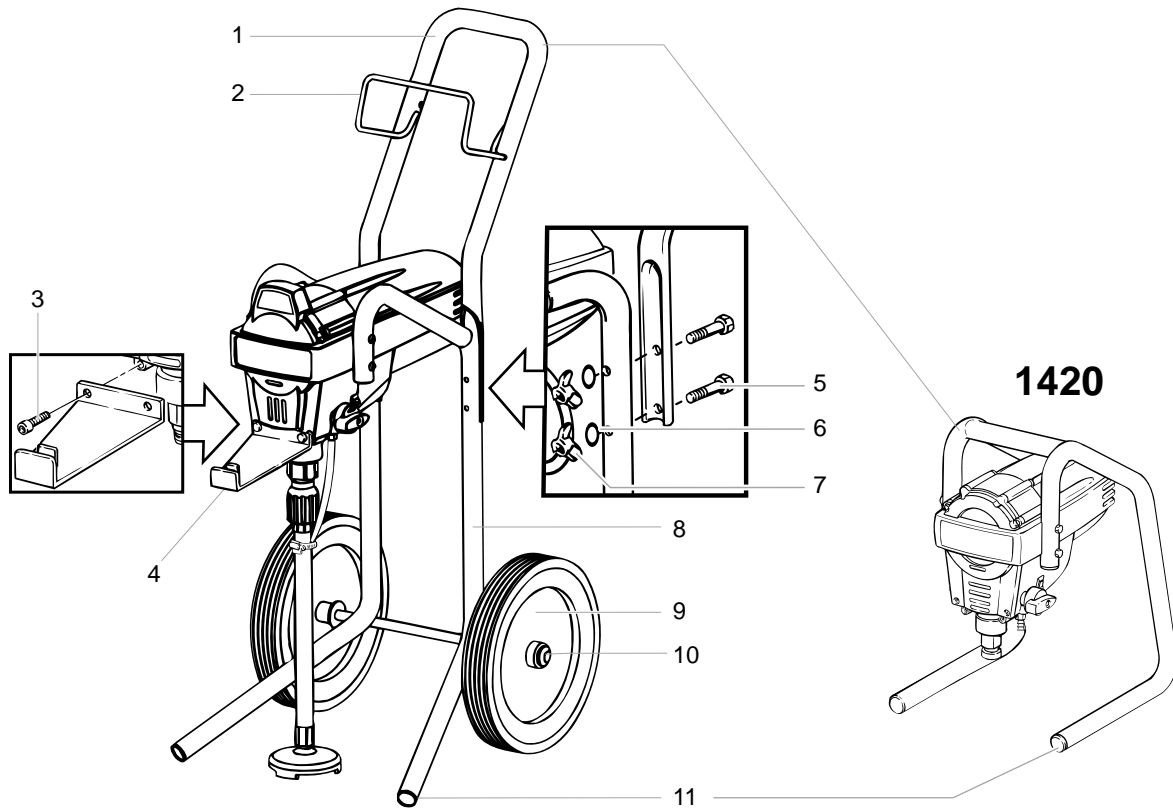

PARTS LIST • LISTE DE PIÈCES • LISTA DE PIEZAS

ENGLISH

Item	Part #	Description	Quantity
1	0512336	Stand (1420)	1
	0512369	Handle (1620, 1720)	1
	0512452	Handle (1920)	1
	0512426	Handle (2120)	1
2	0512384	Hose Bracket (1620, 1720)	1
	0512464	Hose Bracket (1920)	1
3		Pail Bracket Bolt	2
4	0512355	Pail Bracket	1
5	9800108	Bolt (1620, 1720, 1920)	4
	9802518	Bolt (2120)	4
6	9821503	Washer (1620, 1720, 1920)	4
7	9810111	Nut (1620, 1720, 1920)	4
	0288661	Knob Handle (2120)	4
8	0512383	Cart (1620)	1
	0512368	Cart (1720)	1
	0512385	Cart (1920)	1
	0512425	Cart (2120)	1
9	0512396	Wheel (1620)	2
	0512397	Wheel (1720)	2
	0278373	Wheel (1920, 2120)	2
10	0275728	Cap (1620, 1720)	2
	9890104	Cap (1920, 2120)	2
11	9885546	Plug (1420, 1620, 1720, 1920)	2
	0294635	Plug (2120)	2

FRANÇAIS

Article	N° de pièce	Description	Quantité
1	0512336	Support	1
	0512369	Guidon (1620, 1720)	1
	0512452	Guidon (1920)	1
	0512426	Guidon (2120)	1
2	0512384	Support de flexible (1620, 1720)	1
	0512464	Support de flexible (1920)	1
3		Boulon de support de contenant (2120)	2
4	0512355	Support de contenant	1
5	9800108	Boulon (1620, 1720, 1920)	4
	9802518	Boulon (2120)	4

6	9821503	Rondelle (1620, 1720, 1920)	4
7	9810111	Écrou (1620, 1720, 1920)	4
	0288661	Gros écrou papillon (2120)	4
8	0512383	Chariot (1620)	1
	0512368	Chariot (1720)	1
	0512385	Chariot (1920)	1
	0512425	Chariot (2120)	1
9	0512396	Roue (1620)	2
	0512397	Roue (1720)	2
	0278373	Roue (1920, 2120)	2
10	0275728	Capuchon (1620, 1720)	2
	9890104	Capuchon (1920, 2120)	2
11	9885546	Bouchon (1420, 1620, 1720, 1920)	2
	0294635	Bouchon (2120)	2

ESPAÑOL

Artículo	Pieza#	Descripción	Cantidad
1	0512336	Soporte	1
	0512369	Mango (1620, 1720)	1
	0512452	Mango (1920)	1
	0512426	Mango (2120)	1
2	0512384	Soporte de manguera (1620, 1720)	1
	0512464	Soporte de manguera (1920)	1
3		Perno del soporte del bote	2
4	0512355	Soporte para el bote	1
5	9800108	Perno (1620, 1720, 1920)	4
	9802518	Perno (2120)	4
6	9821503	Arandela (1620, 1720, 1920)	4
7	9810111	Tuerca (1620, 1720, 1920)	4
	0288661	Asa de perilla (2120)	4
8	0512383	Carrito (1620)	1
	0512368	Carrito (1720)	1
	0512385	Carrito (1920)	1
	0512425	Carrito (2120)	1
9	0512396	Rueda (1620)	2
	0512397	Rueda (1720)	2
	0278373	Rueda (1920, 2120)	2
10	0275728	Tapa (1620, 1720)	2
	9890104	Tapa (1920, 2120)	2
11	9885546	Enchufe (1420, 1620, 1720, 1920)	2
	0294635	Enchufe (2120)	2