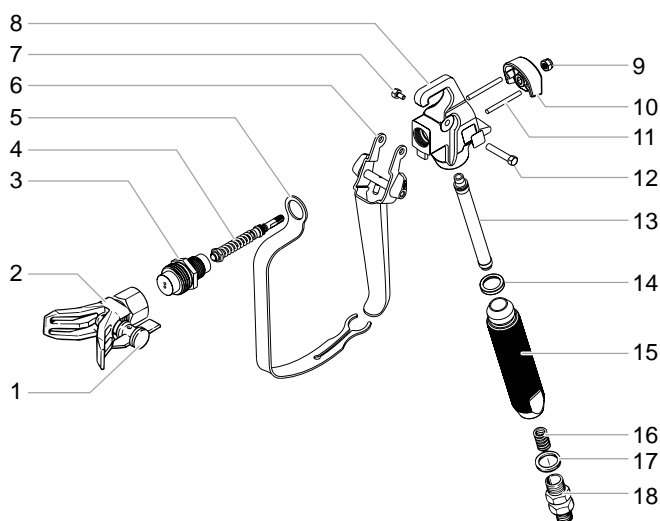

PARTS LIST • LISTE DE PIÈCES • LISTA DE PIEZAS

GX-08 (1920)

FRANÇAIS

Article N° de pièce	Description	Quantity
1	Se reporter à la liste d'ACCESSOIRES	
2	0501011 Protège-embout	1
3	0296261 Diffuseur, 2,2 cm	1
4	0296270 Ressort de soupape	1
5	0296230 Protège-doigts	1
6	0296285 Détente et ses composants	1
7	0296284 Vis de détente (courte)	1
8	0296228 Corps du pistolet	1
9	9910201 Écrou hexagonal	1
10	0296222 Bloc de retenue	1
11	0296286 Cheville coulissante	2
12	0296287 Vis de détente (longtemps)	1
13	13 Filtre*	1*
14	0296289 Rondelle	1
15	0296342 Poignée	1
16	0043590 Ressort	1
17	0296283 Bague d'étanchéité	1
18	0296301 Raccord	1

* Se reporter au tableau de la section CHOIX DU FILTRE DE PISTOLET APPROPRIÉ, page 22).

ENGLISH

Item	Part #	Description	Quantity
1		Refer to Accessories, page 13	
2	0501011	Holder assembly	1
3	0296261	Diffuser, 7/8"	1
4	0296270	Valve spring unit	1
5	0296230	Trigger guard	1
6	0296285	Trigger assembly	1
7	0296284	Trigger screw (short)	1
8	0296228	Gun housing	1
9	9910201	Hex nut	1
10	0296222	Retainer block	1
11	0296286	Sliding pin	2
12	0296287	Trigger screw (long)	1
13		Filter*	1*
14	0296289	Washer	1
15	0296342	Handle	1
16	0043590	Spring	1
17	0296283	Sealing ring	1
18	0296301	Fitting	1

*See page 6 for additional filter sizes.

ESPAÑOL

Artículo	Pieza#	Descripción	Cantidad
1		Consulte Accesorios	
2	0501011	Ensamble de la protección de la boquilla rociadora	1
3	0296261	Difusor 7/8"	1
4	0296270	Unidad del resorte de la válvula	1
5	0296230	Protector del gatillo	1
6	0296285	Ensemble del gatillo	1
7	9910403	Tornillo del gatillo (corto)	1
8	0296228	Alojamiento de la pistola	1
9	9910201	Tuerca hexagonal	1
10	0296222	Bloque de retención	1
11	0296286	Pasador deslizante	2
13		Filtro*	1*
12	0296287	Tornillo del gatillo (de largo)	1
14	0296289	Arandela	1
15	0296342	Mango	1
16	0043590	Resorte	1
17	0296283	Aro sellador	1
18	0296301	Ensemble del collarín	1

*Consulte la página para 38 ver tamaños adicionales de filtros